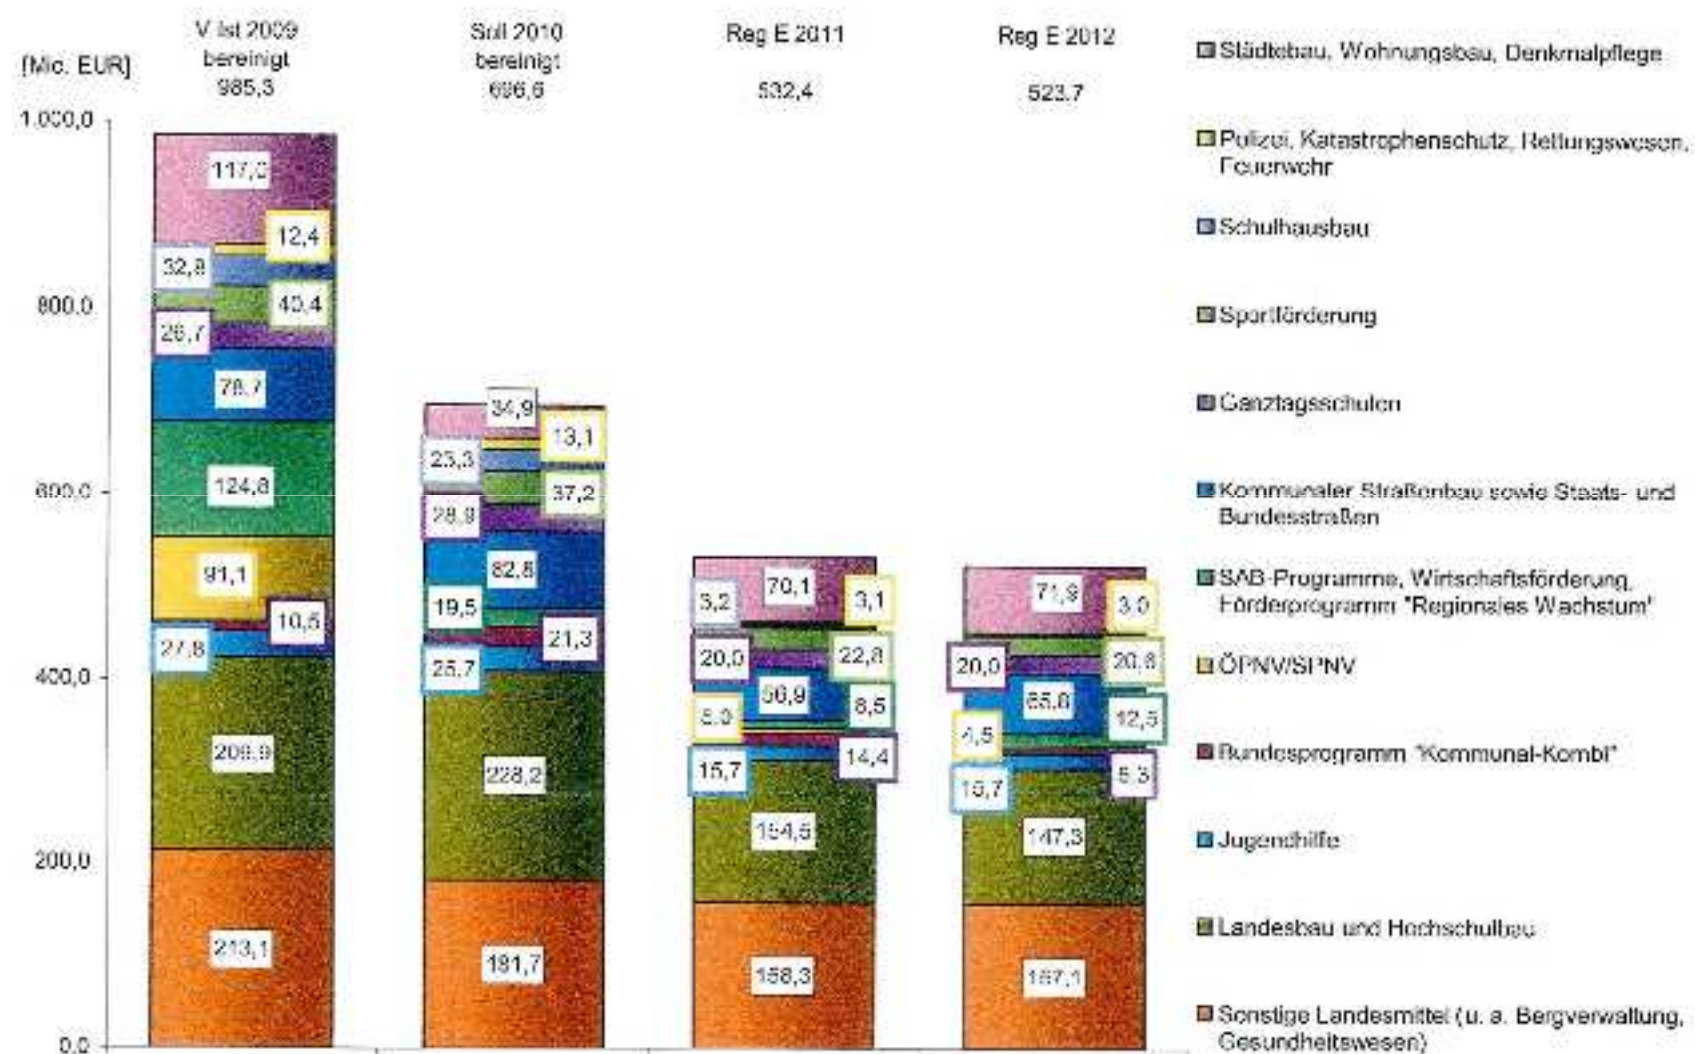

freiwillige Landesmittel