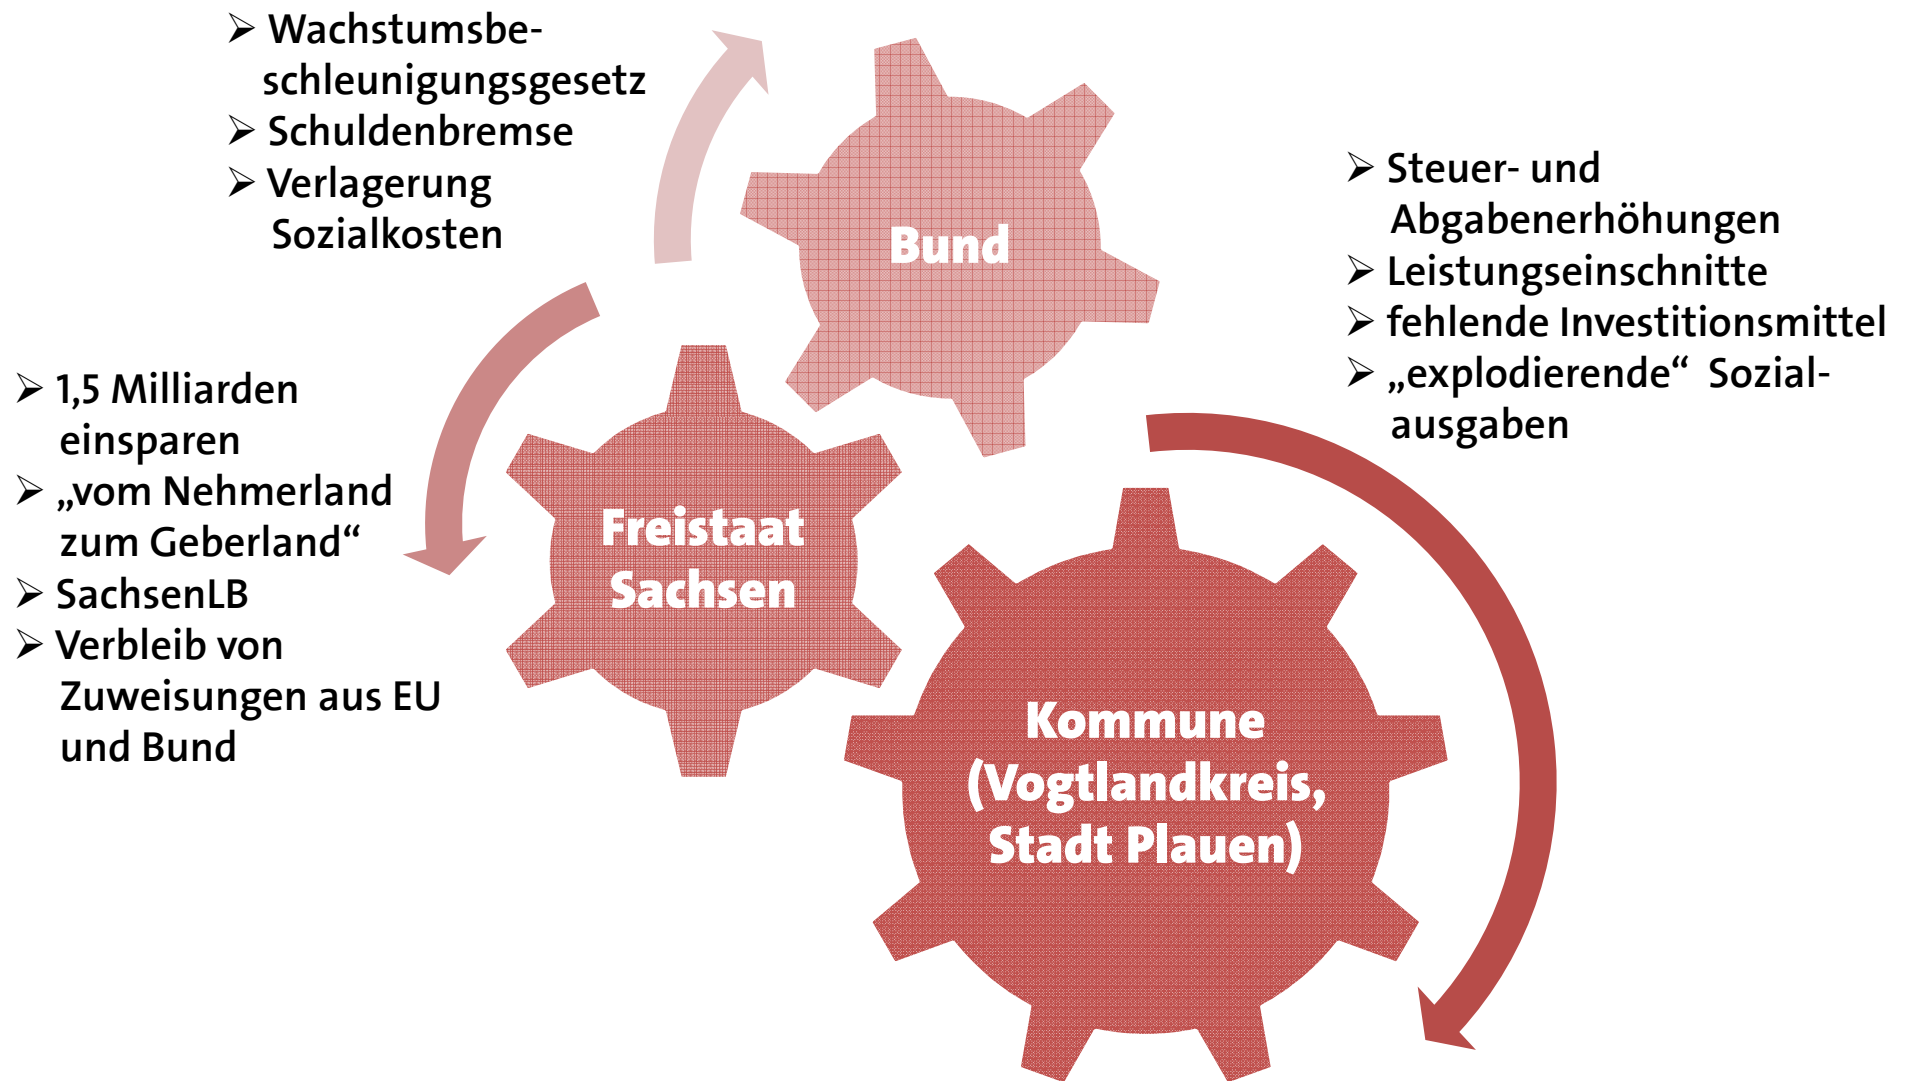

Ausgangssituation für die Stadt Plauen