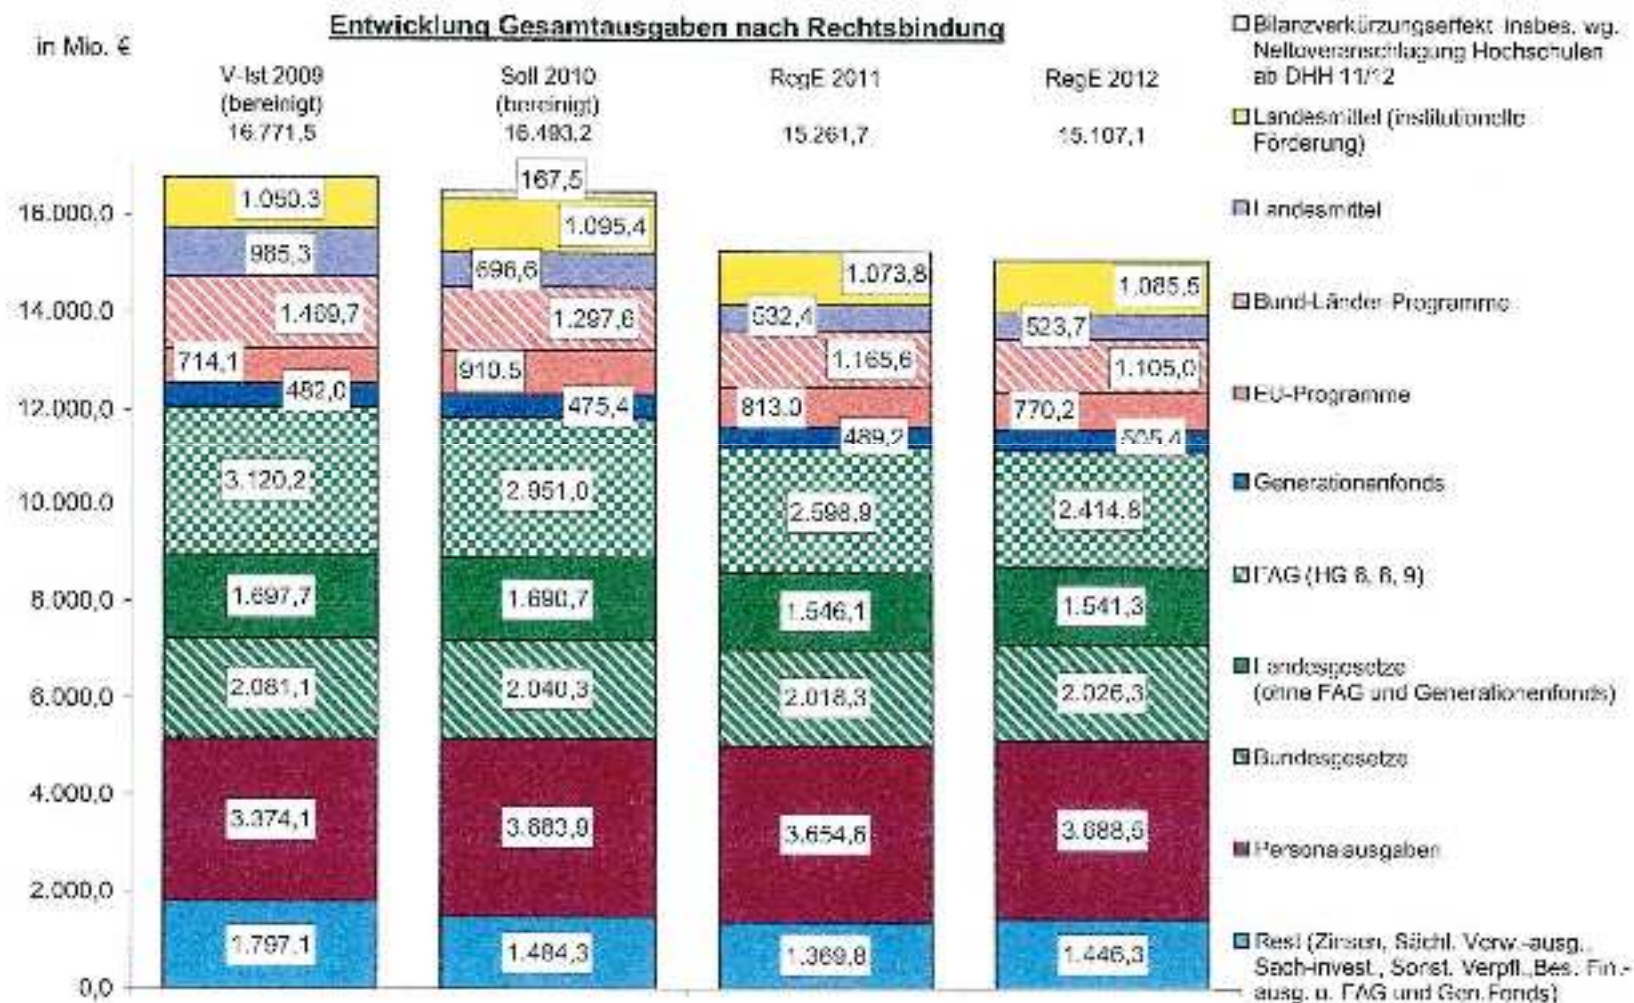

# Tagesordnung

1. Eröffnung und Konstituierung
2. Wahl der Tagungsleitung und der Mandatsprüfungs- und Zählkommission
3. Grußwort: Sabine Friedel, MdL
4. Antragsberatung
  - 4.1. A1 – Leitantrag Haushaltskonsolidierung der Stadt Plauen 2011-2013
  - 4.2. O1 – Satzung des SPD-Ortsvereins Plauen
5. Arbeitsbericht des Vorstandes, Aussprache zum Bericht
6. Begrüßung der Neumitglieder, Mitgliederauszeichnungen
7. Verschiedenes/Termine
8. Schlusswort des Vorsitzenden

# Ausgangssituation für die Stadt Plauen

# Ausgabenentwicklung nach Rechtsbindungsgraden 2009 bis 2012

Bereinigung 2009 und 2012 um die Umsetzungen aufgrund der Koalitionsvereinbarung und um die neue Veranschlagungstechnik bei den Hochschulen (Nettoveranschlagung).